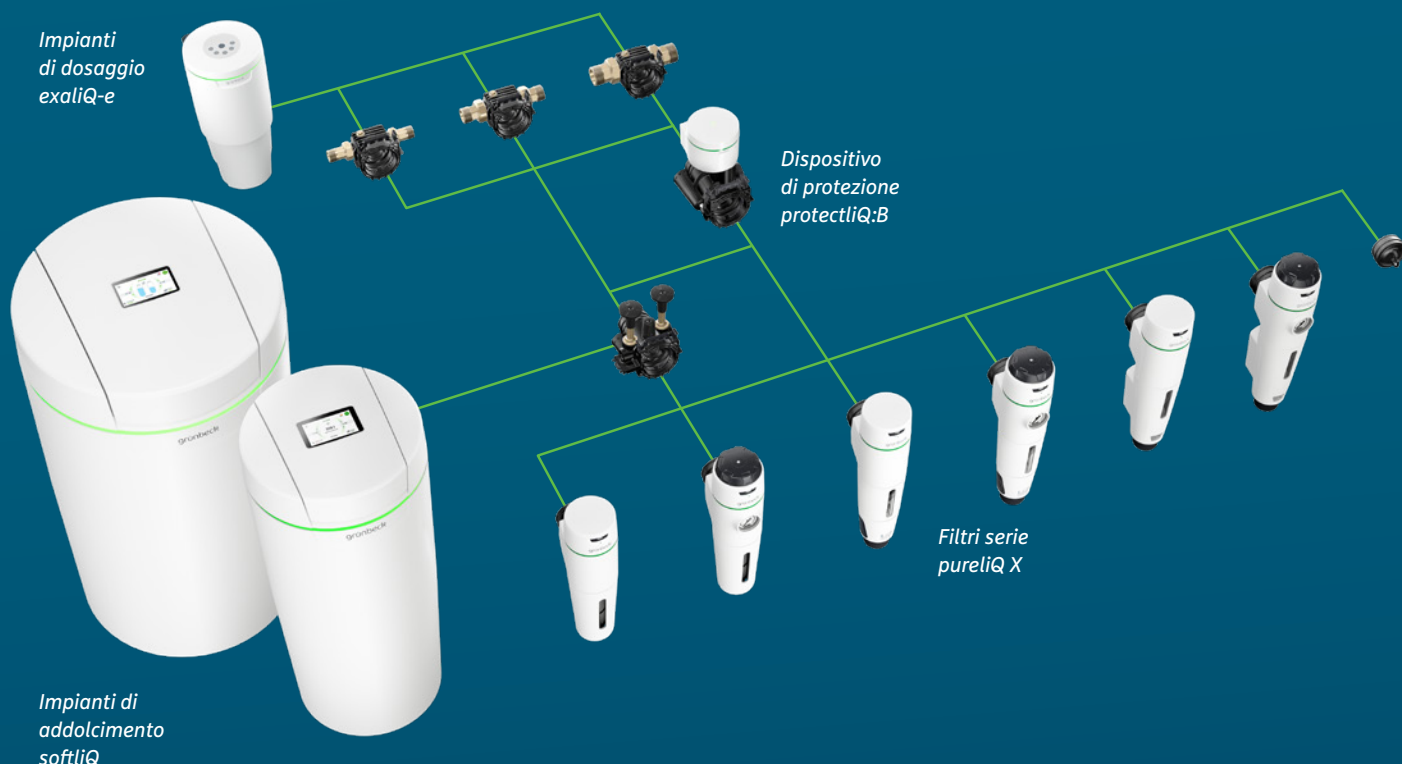

Moduli

Impianti di dosaggio exaliQ-e

Dispositivo di protezione protectliQ:B

Filtri serie pureliQ X

Impianti di addolcimento softliQ

Modulo di base cliQlock 100 mm	DN 20	DN 25	DN 32
Diametro nominale allacciamento	¾"	1"	1¼"
Cod. art.	101000070000	101000080000	101000090000

Tappo di chiusura per sistema modulare cliQlock	
Cod. art.	101000100000

Dispositivo di protezione protectliQ:B	
Cod. art.	126000010000

NOVITÀ

Impianto di addolcimento	softliQ:SE18	softliQ:SE21	softliQ:SE24	softliQ:ME28	softliQ:ME32
Einsatzempfehlung	1 - 4 persone	1 - 9 persone	1 - 12 persone	1 - 15 persone	1 - 20 persone
Cod. art.	189000026000	189000036000	189000046000	187000016000	187000026000

NOVITÀ

NOVITÀ

Filtri acqua	pureliQ:KX	pureliQ:KDX	pureliQ:RX	pureliQ:RDX	pureliQ:AX	pureliQ:ADX
	Microfiltro	Microfiltro con riduttore di pressione	Filtro a risciacquo	Filtro a risciacquo con riduttore di pressione	Filtro automatico	Filtro automatico con riduttore di pressione
Cod. art.	101000010000	101000020000	101000030000	101000040000	101000050000	101000060000